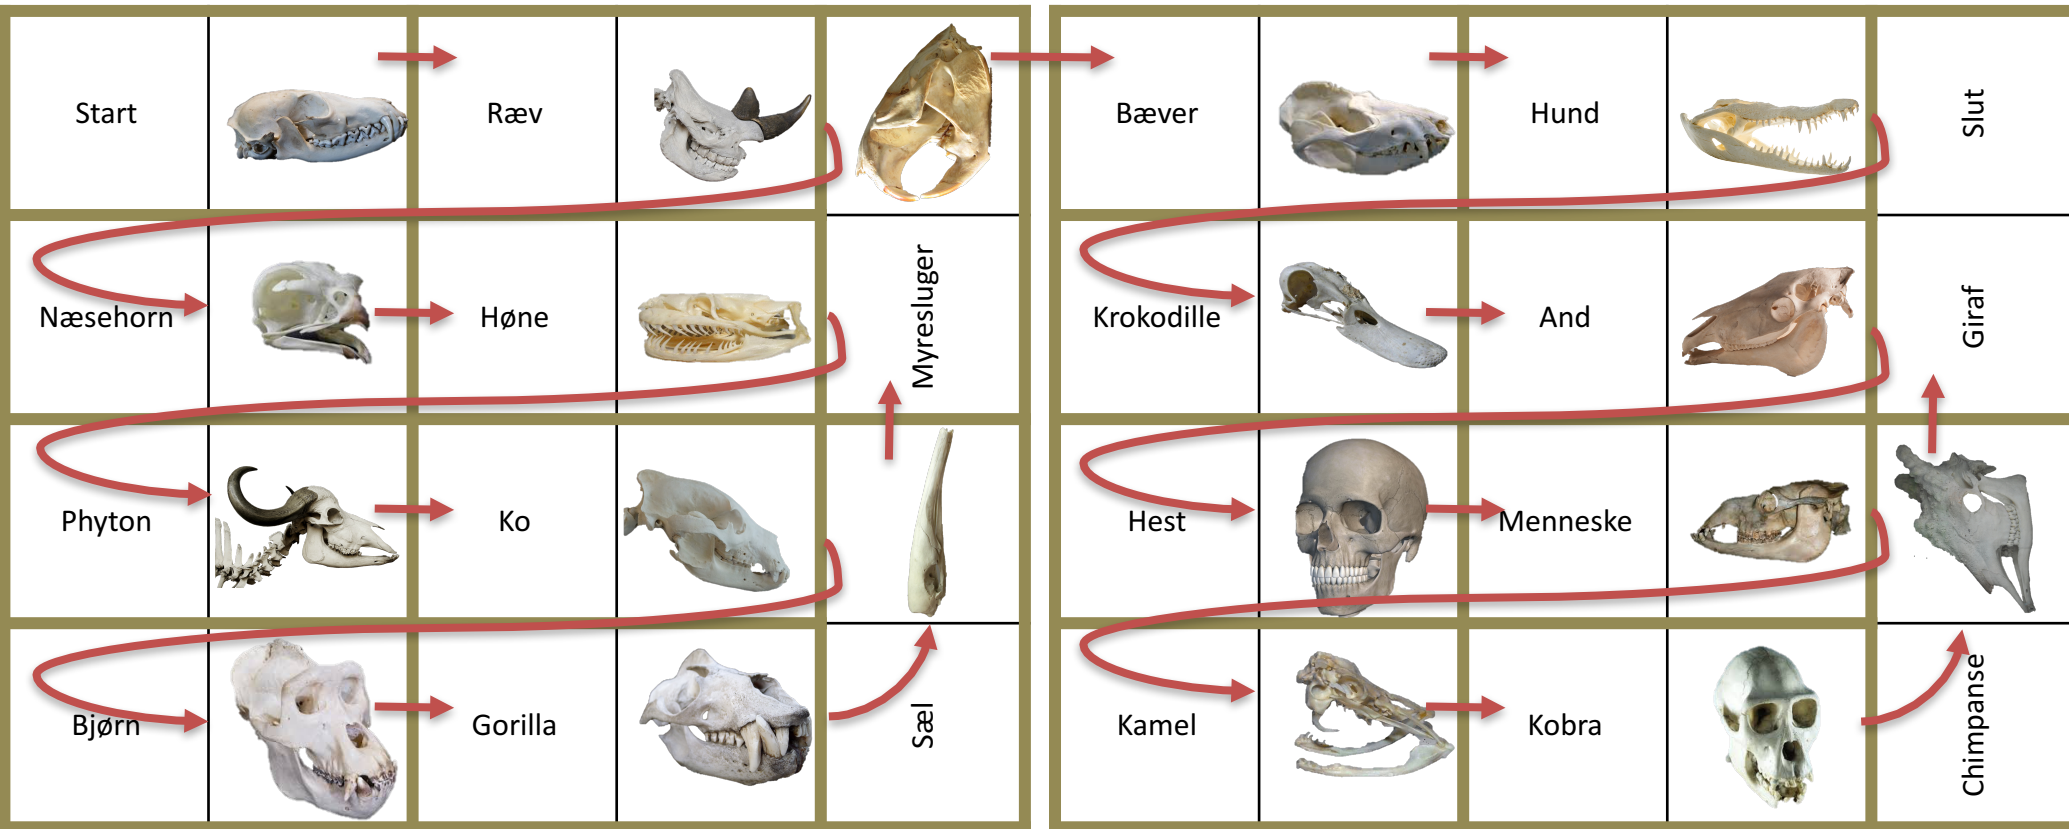

Start

Ræv

Næsehorn

Høne

Myresluger

Phyton

Ko

Bjørn

Gorilla

Sæl

Bæver

Hund

Slut

Krokodille

And

Giraf

Hest

Menneske

Kamel

Kobra

Chimpanse

Domino – kranier og tænder